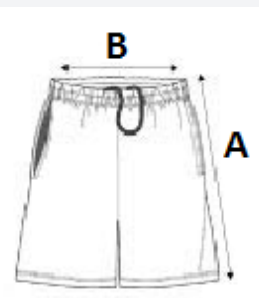

Dvojité prešívanie na leme

TARIFNÝ KÓD: 61046300

SUGGESTED DECORATION

Sublimation

KRAJINA PÔVODU

China

ROZMERY (CM)

	S	M	L
Ks./📏	25	25	25
Šírka cez pás (B)	33.00	35.00	37.00
Vonkajší šev (A)	56.00	58.00	59.00
Šírka cez bedrá	53.00	56.00	59.00