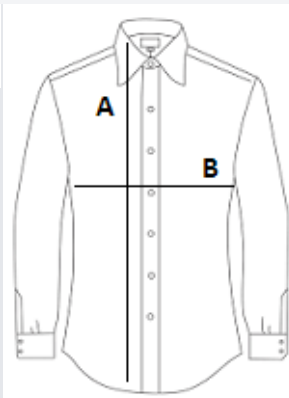

KARIBAN
PREMIUM

130 g/m²

100% Bavlna

Bez štítku

Washable at 40°C

2026 : s. 241
2025 : s. 115

POPIS:

- 100 % bavlna
- Keprová tkanina
- Lahké udržiavanie (úprava pre ľahké udržiavanie)
- Dvojrstvová niť 80x2 najvyššej kvality
- Horný zadný panel
- Neviditeľná gombíková léga
- Perleťové gombíky
- Okrúhle manžety s 2 gombíkmi
- Žiadny štítok so značkou, iba štítok s veľkosťou pre ľahký prístup k zdobeniu

TARIFNÝ KÓD: 62063000

KRAJINA PÔVODU

Tunisia

ROZMERY (CM)

	XS	S	M	L	XL	2XL	3XL
Ks./📏	25	25	25	25	25	25	25
Dĺžka (A)	68.00	70.00	72.00	74.00	76.00	78.00	80.00
Šírka cez prsia (B)	46.50	49.50	52.50	55.50	58.50	61.50	64.50
Dĺžka rukáva (C)	59.00	60.00	61.00	62.00	63.00	64.00	65.00