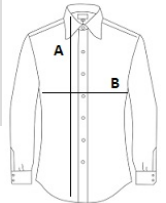

PR352 'MAXTON' CHECK WOMEN'S LONG SLEEVE SHIRT **Outlet****POPIS**110 g/m²

Manžety s gombíkmi a lemovanie rukávov

Golier s krytým zapínaním na gombík

Moderný strih

Jednoduchá údržba

Suggested Decoration:

Embroidery, Heat transfer, Screen printing

Certifikáty:**Krajina pôvodu:**

Bangladesh

2026 : s. 217

2025 : s. 95

**ROZMERY (CM)**

	XS
Ks./	24
Dĺžka (A)	65
Šírka cez prsia (B)	46

**FARBY:**
 Navy/White