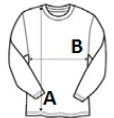

Dlhé rukávy

Rúrkový

Páska vnútri goliera

Suggested Decoration:

Digital printing (DTF), Embroidery, Flex, Heat transfer, Screen printing

Certifikáty:

Krajina pôvodu:

Bangladesh

2026 : s. 28

2025 : s. 23

ROZMERY (CM)

	XS	S	M	L	XL	2XL	3XL	4XL
Ks./☉	50	50	50	50	50	50	50	50
Dĺžka (A)	68	70	72	74	76	78	80	84
Šírka cez prsia (B)	47	50	53	56	59	62	65	68

FARBY:

Bottle Green	Deep Black	French Navy	Grey Melange	Mouse Grey	Orange
Red	Royal Blue	White			