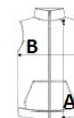

Štýl

2 vrecká na zips

Certifikáty:

Krajina pôvodu:

Bangladesh

2025 : s. 275

2024 : s. 506

ROZMERY (CM)

	S	M	L	XL	2XL	3XL
Ks./☼	10	10	10	10	10	10
Dĺžka (A)	68	70	72	74	76	78
Šírka cez prsia (B)	54	57	60	63	66	69

FARBY:

Black
 French Navy
 Pepper Red
 Royal Blue