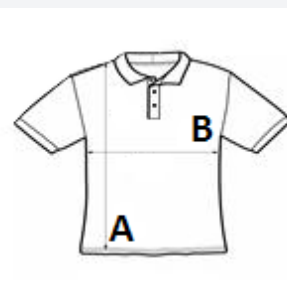

Kvalita

100 % česaná prstencovo spriadaná bavlna

Štýl

Rebrovaný 1 x 1 golier a manžety

Výstužná páska na krku

Krátke rukávy

2 perleťové gombíky tón v tóne s légou

Strihané a šité

ROZMERY (CM)

	XS	S	M	L	XL	2XL	3XL	4XL
Ks./📏	50	50	50	50	50	50	50	50
Dĺžka (A)	68.00	70.00	72.00	74.00	76.00	79.00	82.00	85.00
Šírka cez prsia (B)	46.00	49.00	52.00	55.00	58.00	61.00	64.00	67.00

FARBY:

 White