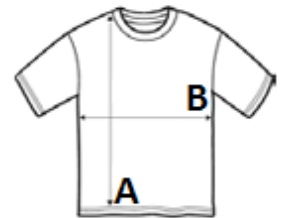

**Štýl**

Výstužná páska na krku

Elastanový rebrovaný golier

Krátke rukávy

Rúrkový

TARIFNÝ KÓD: **61091000**

SUGGESTED DECORATION

Digital printing (DTF), Embroidery, Flex, Heat transfer, Screen printing

KRAJINA PŮVODU

Bangladesh

ROZMERY (CM)

	XS	S	M	L	XL	2XL	3XL	4XL	5XL
Ks./☒	100	100	100	100	100	100	100	100	50
Dĺžka (A)	64.00	70.00	72.00	74.00	76.00	78.00	80.00	82.00	0.00
Šírka cez prsia (B)	48.00	50.00	53.00	56.00	59.00	62.00	65.00	68.00	0.00