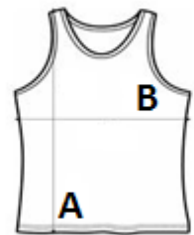

Bangladesh

amfori BSCI

ROZMERY (CM)

	S	M	L	XL
Ks./📏	50	50	50	50
Dĺžka (A)	66.00	68.00	70.00	72.00
Šírka cez prsia (B)	37.00	40.00	43.00	46.00

FARBY:

 White Royal Blue Red Deep Black