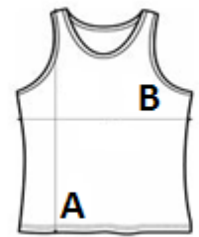

KRAJINA PŮVODU

Bangladesh

amfori BSCI

ATM-APPROVED
VEGAN

ROZMERY (CM)

| | S | M | L | XL |
|---------------------|-------|-------|-------|-------|
| Ks./☒ | 50 | 50 | 50 | 50 |
| Dĺžka (A) | 66.00 | 68.00 | 70.00 | 72.00 |
| Šírka cez prsia (B) | 37.00 | 40.00 | 43.00 | 46.00 |