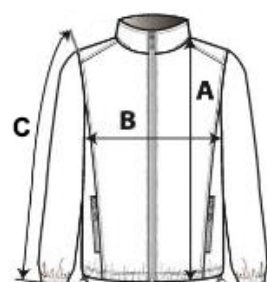

Zips vpredu s klopou na cvoky

Odnímateľné rukávy

5 funkčných predných vreciek vrátane 1 na držiak na odznak

1 vnútorné vrecko

Reflexné lemy na hrudi a chrbte

Vystužené ramenné panely

Bočné otváranie na zips pre ľahší pohyb

Nastaviteľná sťahovacia šnúrka v páse

Skrytá kapučňa

Zipsový prístup na ozdobu na hrudi a na spodnom okraji

TARIFNÝ KÓD: **62014090**

KRAJINA PÔVODU

China

ROZMERY (CM)

	S	M	L	XL	2XL	3XL	4XL
Ks./📦	5	5	5	5	5	5	5
Dĺžka (A)	78,80	80,80	82,80	84,80	86,80	88,80	91,50
Šírka cez prsia (B)	57,00	60,00	63,00	66,00	69,00	72,00	76,00
Dĺžka rukáva (C)	67,50	69,50	71,50	73,50	75,50	77,50	79,75