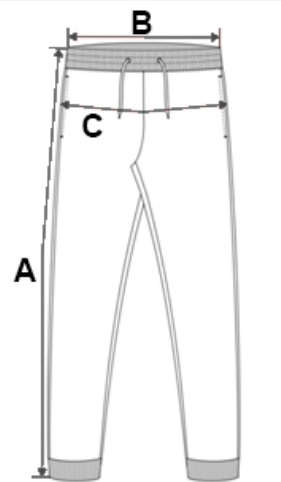

Štandardný strih

Ťažká váha

Bočné vrecká

Jedno zadné našité vrecko

Pás s hlbokým rebrovaním a plochými sťahovacími šnŕčkami

Vnútorňý kartáčovaný flís

Odtŕhací štítok

100 % bavlnená tkanina

TARIFNÝ KÓD: **61034200**

SUGGESTED DECORATION

DTG, Embroidery, Heat transfer, Screen printing

KRAJINA PÔVODU

Pakistan

Sedex<sup>2</sup>

ROZMERY (CM)

	S	M	L	XL	2XL
Ks./📏	24	24	24	24	24
Šírka cez pás (B)	34.00	36.00	38.00	40.00	42.00
Vonkajší šev (A)	52.00	53.00	54.00	55.00	56.00
Šírka cez bedrá	50.00	54.00	58.00	62.00	66.00