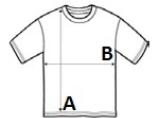

BCTM046 B&C INSPIRE SLUB T /MEN **Outlet****POPIS**120 g/m²

Your new favourite SLUB T-shirt in 100% organic ring-spun cotton with a perfect fit, a very soft handfeel, a trendy streaky texture at an affordable price
"B&C No Label" solution for easy rebranding

Certifikáty:STANDARD
100**Krajina pôvodu:**

Bangladesh

**ROZMERY (CM)**

	S	M	L	XL	2XL	3XL
Ks.	50	50	50	50	50	50
Dĺžka (A)	70	72	74	76	78	80
Šírka cez prsia (B)	48	51	54	57	60	63

**FARBY:**

Chic Anthracite
 Chic Navy
 Chic Pure White
 Chic Red