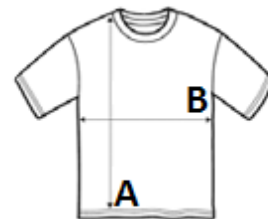

BELLA+CANVAS

Polyester/Bavlna

Bočný šev

Trhací štítok

Washable at 30°C

POPIS:

Side-seamed

Retail fit

Unisex sizing

Solid Colors, Neon Colors: 120 g/m2

Marble Colors, Speckled Colors, Slub Colors and Solid Black Slub: 135 g/m2

Mineral Wash: 142 g/m2

Acid Wash Colors: 150 g/m2

TARIFNÝ KÓD: 61091000

KRAJINA PŮVODU

Nicaragua

ROZMERY (CM)

	XS	S	M	L	XL	2XL
Ks./📏	72	72	72	72	72	72
Dĺžka (A)	67.30	69.90	72.40	74.90	77.50	80.00
Šírka cez prsia (B)	44.10	47.90	53.00	58.10	63.20	68.30

FARBY:

■ * True Royal Marble

* 91% Polyester/9% Cotton