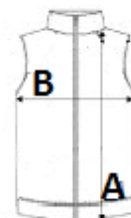

Relaxed Fit

TARIFNÝ KÓD: **62104000**

## ROZMERY (CM)

	XS	S	M	L	XL	2XL	3XL
Ks./📏	12	12	12	12	12	12	12
Dĺžka (A)	67.30	67.30	70.00	70.00	72.40	72.40	76.20
Šírka cez prsia (B)	45.50	48.50	51.00	54.50	58.50	62.00	66.00