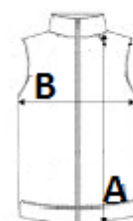

Practical and versatile

Zippered pockets

Relaxed Fit

TARIFNÝ KÓD: **62104000**

KRAJINA PŮVODU

Bangladesh

ROZMERY (CM)

	XS	S	M	L	XL	2XL	3XL
Ks./📏	12	12	12	12	12	12	12
Dĺžka (A)	67.30	67.30	70.00	70.00	72.40	72.40	76.20
Šírka cez prsia (B)	45.50	48.50	51.00	54.50	58.50	62.00	66.00