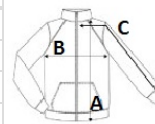

ROZMERY (CM)

	8	10	12	14	16	18	20
Ks.	12	12	12	12	12	12	12
Dĺžka (A)	68.60	68.60	71.10	71.10	73.70	73.70	73.70
Šírka cez prsia (B)	47	49.50	52.10	55.90	58.40	61	63.50
Dĺžka rukáva (C)	72.40	73.70	74.90	76.20	77.50	78.70	80