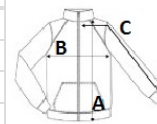

ROZMERY (CM)

	8	10	12	14	16	18	20
Ks.	12	12	12	12	12	12	12
Dĺžka (A)	68.60	68.60	71.10	71.10	73.70	73.70	73.70
Šírka cez prsia (B)	47	49.50	52.10	55.90	58.40	61	63.50
Dĺžka rukáva (C)	72.40	73.70	74.90	76.20	77.50	78.70	80