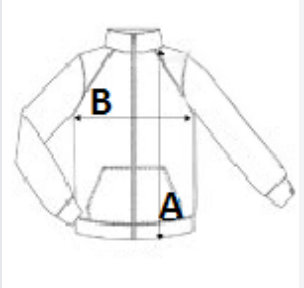

FINDEN + HALES

250 g/m²

100% Polyester

Zips

Trhací štítok

2026 : s. 341
2025 : s. 322

POPIS:

100 % polyester Interlock
Panely na vonkajších rukávoch v kontrastnej farbe
Stredový predný zips v kontrastnej farbe
Bočné vrecká na zips
Rolákový golier
1 x 1 rebrované manžety
Poloautomatické jazdce na všetkých zipsoch

TARIFNÝ KÓD: **61121200**

SUGGESTED DECORATION

Digital printing (DTF), Embroidery, Heat transfer, Sublimation

KRAJINA PŮVODU

Bangladesh

amfori BSCI

ROZMERY (CM)

	XXS	XS	S	M	L	XL	2XL	3XL	4XL	5XL
Ks./👤	24	24	24	24	24	24	24	12	12	12
Dĺžka (A)	65.00	67.00	69.00	71.00	73.00	75.00	77.00	79.00	0.00	0.00
Šírka cez prsia (B)	46.00	49.00	52.00	55.00	58.00	61.00	64.00	67.00	0.00	0.00
Dĺžka rukáva (C)	74.00	76.00	78.00	80.00	82.00	84.00	86.00	88.00	0.00	0.00