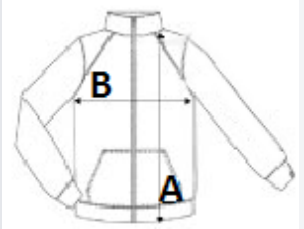

TARIFNÝ KÓD: 61121200

SUGGESTED DECORATION

Digital printing (DTF), Embroidery, Heat transfer, Sublimation

KRAJINA PŮVODU

Bangladesh

amfori BSCI

ROZMERY (CM)

	3/4	5/6	7/8	9/10	11/12	13
Ks./📏	36	36	36	36	36	36
Dĺžka (A)	42,00	46,00	50,00	54,00	58,00	62,00
Šírka cez prsia (B)	34,00	37,00	40,00	43,00	46,00	49,00
Dĺžka rukáva (C)	50,00	53,00	56,00	59,00	62,00	65,00