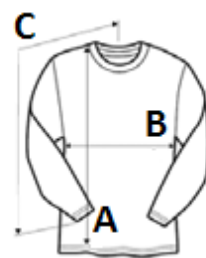

TARIFNÝ KÓD: 61103091

SUGGESTED DECORATION

Embroidery, Screen printing, Heat transfer,
DTG, Sublimation, Digital printing (DTF)

KRAJINA PŮVODU

Honduras, El Salvador, Mexico, Nicaragua

Sedex²

ROZMERY (CM)

	S	M	L	XL	2XL	3XL	4XL	5XL
Ks./📦	36	36	36	36	36	36	12	12
Dĺžka (A)	68.58	71.12	73.66	76.20	78.74	81.28	83.82	86.36
Šírka cez prsia (B)	50.80	55.88	60.96	66.04	71.12	76.20	81.28	86.36
Dĺžka rukáva (C)	85.09	87.63	90.17	92.71	95.25	97.79	100.33	102.87