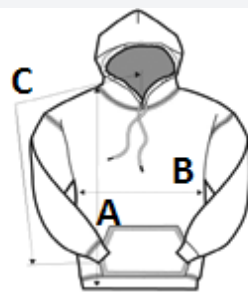

Vrecko na tašku

1 x 1 rebrovanie so spandexom pre lepšiu elasticitu a obnovu

Klasický strih, bezšvové telo

Odolný odtŕhací štítok; prechod na recyklovaný materiál

Bezpečnostná zelená je v súlade s normou ANSI/ISEA 107 o vysokej viditeľnosti

TARIFNÝ KÓD: 61103091

SUGGESTED DECORATION

Embroidery, Screen printing, Heat transfer,
DTG, Sublimation, Digital printing (DTF)

KRAJINA PÔVODU

Honduras, El Salvador, Guatemala,
Nicaragua, Mexico, BangladeshSedex²

ROZMERY (CM)

	S	M	L	XL	2XL	3XL	4XL	5XL
Ks./☒	24	24	24	24	24	24	12	12
Dĺžka (A)	68.58	71.12	73.66	76.20	78.74	81.28	83.82	86.36
Šírka cez prsia (B)	50.80	55.88	60.96	66.04	71.12	76.20	81.28	86.36
Dĺžka rukáva (C)	85.09	87.63	90.17	92.71	95.25	97.79	100.33	102.87