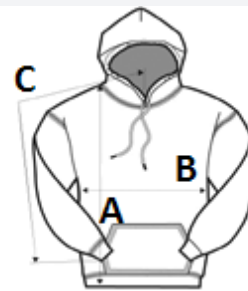

Vrecko na tašku

1 x 1 rebrovanie so spandexom pre lepšiu elasticitu a obnovu

Klasický strih, bezšvové telo

Odolný odtŕhací štítok; prechod na recyklovaný materiál

Bezpečnostná zelená je v súlade s normou ANSI/ISEA 107 o vysokej viditeľnosti

TARIFNÝ KÓD: 61103091

SUGGESTED DECORATION

Digital printing (DTF), DTG, Embroidery, Heat transfer, Screen printing, Sublimation

KRAJINA PÔVODU

Honduras, El Salvador, Guatemala, Nicaragua, Mexico, Bangladesh

Sedex

ROZMERY (CM)

	S	M	L	XL	2XL	3XL	4XL	5XL
Ks./☒	24	24	24	24	24	24	12	12
Dĺžka (A)	68.58	71.12	73.66	76.20	78.74	81.28	83.82	86.36
Šírka cez prsia (B)	50.80	55.88	60.96	66.04	71.12	76.20	81.28	86.36
Dĺžka rukáva (C)	85.09	87.63	90.17	92.71	95.25	97.79	100.33	102.87