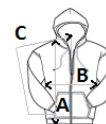

Klasický strih, bezšvové telo

Suggested Decoration:

Digital printing (DTF), DTG, Embroidery, Heat transfer, Screen printing, Sublimation

Certifikáty:

Sedex

Krajina pôvodu:

Honduras, El Salvador, Guatemala

2026 : s. 117

2025 : s. 176

ROZMERY (CM)

	S	M	L	XL	2XL	3XL	4XL	5XL
Ks.	24	24	24	24	24	24	12	12
Dĺžka (A)	68.58	71.12	73.66	76.20	78.74	81.28	83.82	86.36
Šírka cez prsia (B)	48.90	53.98	59.06	64.14	69.22	74.30	79.38	81.92
Dĺžka rukáva (C)	85.09	87.63	90.17	92.71	95.25	97.79	100.33	102.87