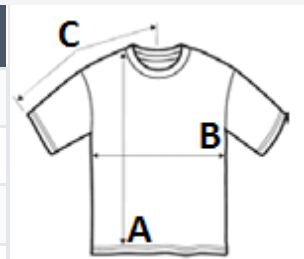

ROZMERY (CM)

	S	M	L	XL	2XL	3XL	4XL	5XL
Ks./☒	72	72	72	72	72	36	12	12
Dĺžka (A)	71.12	73.66	76.20	78.74	81.28	83.82	86.36	88.90
Šírka cez prsia (B)	45.72	50.80	55.88	60.96	66.04	71.12	76.20	81.28
Dĺžka rukáva (C)	38.42	41.91	45.72	49.53	53.34	56.83	60.01	63.50