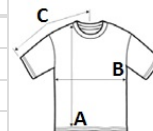

ROZMERY (CM)

	XS	S	M	L	XL	2XL	3XL	4XL	5XL
Ks./	72	72	72	72	72	72	36	12	12
Dĺžka (A)	68,58	71,12	73,66	76,2	78,74	81,28	83,82	86,36	88,9
Šírka cez prsia (B)	40,64	45,72	50,8	55,88	60,96	66,04	71,12	76,2	81,28
Dĺžka rukáva (C)	35,243	38,418	41,91	45,72	49,53	53,34	56,833	60,008	63,5