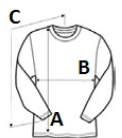

ROZMERY (CM)

	S
Ks.	72
Dĺžka (A)	71.00
Šírka cez prsia (B)	46.00