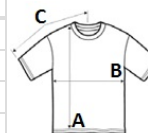

Páskovanie na krku a ramenách pre komfort a dlhú životnosť

Moderný klasický strih s bočnými švami

Čierna a farby: čierny štítok s veľkosťou s bielym nápisom (krk) a čierny Joker štítok (bočný šev)

Biela: biely štítok s veľkosťou s čiernym nápisom (krk) a biele Joker štítky (bočný šev)

ROZMERY (CM)

	S	M	L	XL	2XL	3XL	4XL	5XL
Ks.	72	72	72	72	72	36	12	12
Dĺžka (A)	71,12	73,66	76,2	78,74	81,28	83,82	86,36	88,9
Šírka cez prsia (B)	45,72	80,8	55,88	60,96	66,04	72,12	76,2	81,28
Dĺžka rukáva (C)	40,958	45,085	48,26	52,07	55,88	59,055	62,865	66,675