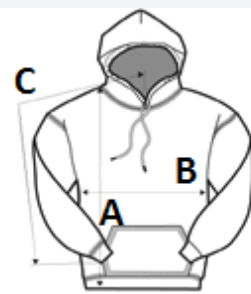

SUGGESTED DECORATION

Digital printing (DTF), DTG, Embroidery, Heat transfer, Screen printing, Sublimation

KRAJINA PŮVODU

Honduras, Mexico, Nicaragua, El Salvador

Sedex²

ROZMERY (CM)

	XS	S	M	L	XL
Ks./📏	24	24	24	24	24
Dĺžka (A)	50.17	53.98	57.15	60.96	64.77
Šírka cez prsia (B)	40.64	43.18	45.72	48.26	50.80
Dĺžka rukáva (C)	59.69	67.31	70.49	76.84	83.82