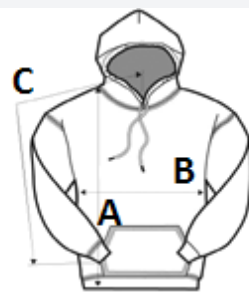

## ROZMERY (CM)

	XS	S	M	L	XL
Ks./📏	24	24	24	24	24
Dĺžka (A)	50.17	53.98	57.15	60.96	64.77
Šírka cez prsia (B)	40.64	43.18	45.72	48.26	50.80
Dĺžka rukáva (C)	59.69	67.31	70.49	76.84	83.82