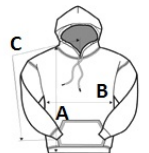

## ROZMERY (CM)

	XS	S	M	L	XL
Ks.	24	24	24	24	24
Dĺžka (A)	50.17	53.98	57.15	60.96	64.77
Šírka cez prsia (B)	40.64	43.18	45.72	48.26	50.80
Dĺžka rukáva (C)	59.69	67.31	70.49	76.84	83.82