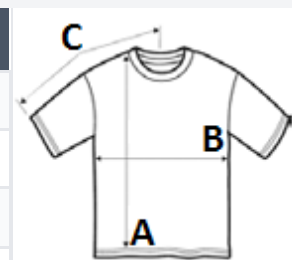

Výnimočná tolerancia vo veľkosti:

Dĺžka a šírka trička môže byť v niektorých prípadoch o 3-4 cm kratšia

Kliknutím sem si stiahnete sprievodcu veľkosťou detského oblečenia GILDAN!

Zmes bavlny a polyesteru pri niektorých farbách

TARIFNÝ KÓD: 61091000

Sedex

SUGGESTED DECORATION

Digital printing (DTF), DTG, Embroidery, Heat transfer, Screen printing

KRAJINA PŮVODU

Bangladesh

ROZMERY (CM)

| | XS | S | M | L | XL |
|---------------------|-------|-------|-------|-------|-------|
| Ks./☒ | 72 | 72 | 72 | 72 | 72 |
| Dĺžka (A) | 45.72 | 52.07 | 55.88 | 59.69 | 63.50 |
| Šírka cez prsia (B) | 35.56 | 40.64 | 43.18 | 45.72 | 48.26 |
| Dĺžka rukáva (C) | 29.21 | 34.29 | 36.83 | 39.37 | 41.91 |