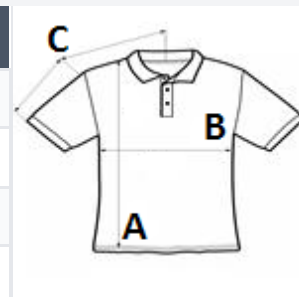

Čistá upravená chlopňa s farebne zladenými gombíkmi

Klasický strih, bezšvové telo

Odolný odtŕhací štítok; prechod na recyklovaný materiál

Sledovací štítok v súlade s CPSIA

[Kliknutím sem si stiahnete sprievodcu veľkosťou detského oblečenia GILDAN!](#)

TARIFNÝ KÓD: 61052010

SUGGESTED DECORATION

Digital printing (DTF), DTG, Embroidery, Heat transfer, Screen printing, Sublimation

KRAJINA PÔVODU

Honduras

Sedex²

ROZMERY (CM)

	S	M	L	XL
Ks./📏	36	36	36	36
Dĺžka (A)	49.53	54.61	59.69	64.77
Šírka cez prsia (B)	40.64	43.18	45.72	48.26
Dĺžka rukáva (C)	36.83	38.10	40.64	41.91