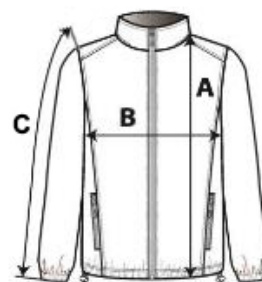

3-vrstvová tkanina s vodeodolnou, priedušnou membránou 6 000 mm

Priedušnosť 1 370 g/m² /24 hod.

Vnútorá vrstva z mikroflísy

Vetruvzdornosť

Strečová tkanina

Predný nylonový zips

2 predné vrecká na ruky a 1 ramenné vrecko s reverznými nylonovými zipsami

Myanmar

Sedex

ROZMERY (CM)

	S	M	L	XL	2XL	3XL	4XL
Ks./📦	12	12	12	12	12	12	12
Dĺžka (A)	68.00	69.00	70.00	72.00	73.00	74.00	76.00
Šírka cez prsia (B)	53.00	56.00	59.00	62.00	65.00	68.00	71.00
Dĺžka rukáva (C)	64.00	65.00	66.00	68.00	69.00	70.00	71.00