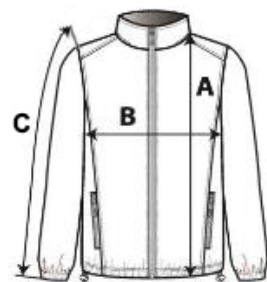

ROZMERY (CM)

	S	M	L	XL	2XL	3XL	4XL
Ks./↻	12	12	12	12	12	12	12
Dĺžka (A)	68.00	69.00	70.00	72.00	73.00	74.00	76.00
Šírka cez prsia (B)	53.00	56.00	59.00	62.00	65.00	68.00	71.00
Dĺžka rukáva (C)	64.00	65.00	66.00	68.00	69.00	70.00	71.00