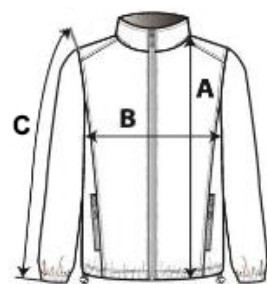

Zbaliteľná kapucňa s nastaviteľnými cvokmi na golieri so zapínaním na háčik a slučku

Dvojito olemované vrecká na ruky

Vnútorne úložné vrecko na pravej strane hrude so zapínaním na háčik a slučku

Predný nylonový zips

Elastické manžety

Odtŕhací štítok

Vodoodpudivý

Vetruvzdornosť

TARIFNÝ KÓD: 62033390

Sedex<sup>2</sup>

KRAJINA PŮVODU

Cambodia

## ROZMERY (CM)

	S	M	L	XL
Ks./☒	12	12	12	12
Dĺžka (A)	70.00	72.00	74.00	76.00
Šírka cez prsia (B)	54.00	57.00	60.00	63.00
Dĺžka rukáva (C)	65.00	67.00	68.00	69.00