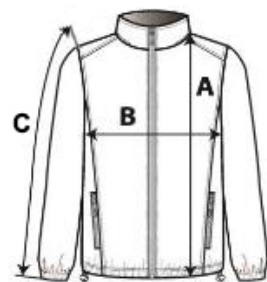

Zbaliteľná kapucňa s nastaviteľnými cvokmi na golieri so zapínaním na háčik a slučku

Dvojito olemované vrecká na ruky

Vnútročné úložné vrecko na pravej strane hrude so zapínaním na háčik a slučku

Predný nylonový zips

Elastické manžety

Odtŕhací štítok

Vodoodpudivý

Vetruvzdornosť

TARIFNÝ KÓD: 62033390

KRAJINA PŮVODU

Cambodia

Sedex

ROZMERY (CM)

	S	M	L	XL
Ks./📦	12	12	12	12
Dĺžka (A)	70.00	72.00	74.00	76.00
Šírka cez prsia (B)	54.00	57.00	60.00	63.00
Dĺžka rukáva (C)	65.00	67.00	68.00	69.00

FARBY:

■ Navy

■ Black