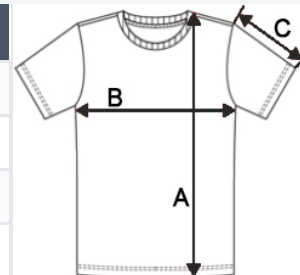

**iDeal Basic**  
BRAND

180 g/m<sup>2</sup>

100% Bavlna

Bočný šev

Trhací štítek

2026 : s. 437

POPIS:

Piqué knit

Straight fit

1x1 ribbed collar finish

Placket with 3 tone-on-tone buttons

Tone-on-tone inner neck tape

Side slits

Double-needle finish at sleeve and bottom hems

Tear-away brand label

TARIFNÝ KÓD: **61051000**

KRAJINA PŮVODU

**Bangladesh**

ROZMERY (CM)

	4/6	6/8	8/10	10/12	12/14
Ks./📦	50	50	50	50	50
Dĺžka (A)	45.15	49.95	54.75	59.55	64.35
Šírka cez prsia (B)	34.70	36.40	39.00	42.50	46.00
Dĺžka rukáva (C)	12.45	14.55	16.75	19.05	21.35