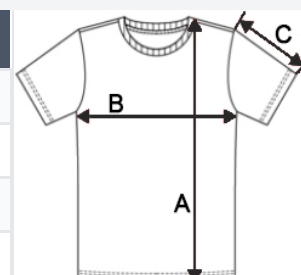

iDeal Basic
BRAND

130 g/m²

100% Polyester

Bočný šev

Trhací štítek

2026 : s. 335

POPIS:

100% polyester
Piqué mesh fabric
Lightweight, quick-drying fabric
Straight fit
Crew neck in piqué mesh with double topstitching
Tone-on-tone inner neck tape
Double-needle finish at sleeve and bottom hems
Tear-away brand label

TARIFNÝ KÓD: **61099020**

KRAJINA PŮVODU

Bangladesh

ROZMERY (CM)

	XS	S	M	L	XL	2XL	3XL	4XL
Ks./📦	100	100	100	100	100	100	50	50
Dĺžka (A)	67.00	69.00	71.00	73.00	75.00	77.00	79.00	81.00
Šírka cez prsia (B)	47.00	50.00	53.00	56.00	59.00	62.00	65.00	68.00
Dĺžka rukáva (C)	23.25	24.00	24.75	25.50	26.25	27.00	27.75	28.50