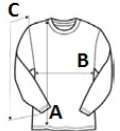

ROZMERY (CM)

	XS	S	M	L	XL	2XL
Ks./	50	50	50	50	50	50
Dĺžka (A)	64	70	72	74	76	78
Šírka cez prsia (B)	47	50	53	56	59	62
Dĺžka rukáva (C)	59	60	61	62	63	64