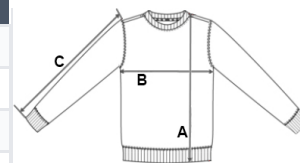

ROZMERY (CM)

	XS	S	M	L	XL	2XL	3XL	4XL
Ks./📏	25	25	25	25	25	25	25	25
Dĺžka (A)	66.00	67.50	69.00	70.50	72.00	73.50	75.00	76.50
Šírka cez prsia (B)	48.00	51.00	54.00	57.00	60.00	63.00	66.00	69.00
Dĺžka rukáva (C)	64.00	64.50	65.00	65.50	66.00	66.50	67.00	67.50