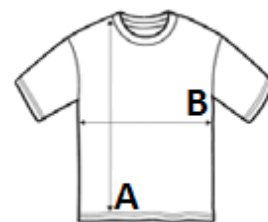

UV ochrana UPF 30+

Prirodzené vlastnosti strečovej tkaniny

Dizajn vsadených rukávov

TARIFNÝ KÓD: **61099020**

SUGGESTED DECORATION

Heat transfer, Screen printing, Sublimation

KRAJINA PÔVODU

Bangladesh

amfori BSCI

Sedex

ROZMERY (CM)

	XS	S	M	L	XL	2XL	3XL	4XL	5XL
Ks./📦	50	50	50	50	50	50	50	50	50
Dĺžka (A)	0.00	70.00	72.50	75.00	77.50	80.00	0.00	0.00	0.00
Šírka cez prsia (B)	0.00	48.00	51.50	55.00	58.50	62.00	0.00	0.00	0.00
Dĺžka rukáva (C)	0.00	23.00	24.00	24.00	25.00	25.00	0.00	0.00	0.00