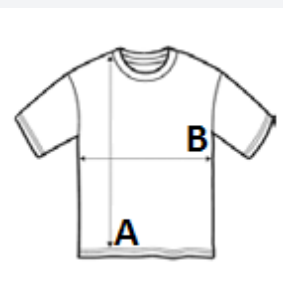

Voľný strih

Lahká textúrovaná tkanina Neoteric TM spoločnosti AWDIs s prirodzenou priedušnosťou, rýchloschnúca

Odtŕhací štítok

Okrúhly výstrih z rovnakej látky

Detail prešívania dvojitém prešivaním

Zadná časť krku podlepená rovnakou látkou

UV ochrana UPF 30+

Prirodzené vlastnosti strečovej tkaniny

Dizajn vsadených rukávov

TARIFNÝ KÓD: **61099020**

SUGGESTED DECORATION

Sublimation, Screen printing, Heat transfer

KRAJINA PŮVODU

Bangladesh

amfori BSCI

Sedex

ROZMERY (CM)

	XS	S	M	L	XL	2XL	3XL	4XL	5XL
Ks./☒	50	50	50	50	50	50	50	50	50
Dĺžka (A)	0.00	70.00	72.50	75.00	77.50	80.00	0.00	0.00	0.00
Šírka cez prsia (B)	0.00	48.00	51.50	55.00	58.50	62.00	0.00	0.00	0.00
Dĺžka rukáva (C)	0.00	23.00	24.00	24.00	25.00	25.00	0.00	0.00	0.00