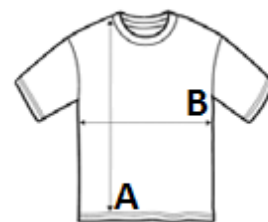

UV ochrana UPF 30+

Prirodzené vlastnosti strečovej tkaniny

Dizajn vsadených rukávov

TARIFNÝ KÓD: **61099020**

KRAJINA PŮVODU

Bangladesh

amfori BSCI

Sedex

ROZMERY (CM)

	XS	S	M	L	XL
Ks./☒	50	50	50	50	50
Dĺžka (A)	45.00	50.00	55.00	60.00	65.00
Šírka cez prsia (B)	33.00	36.00	39.00	42.00	44.50
Dĺžka rukáva (C)	14.00	45.00	16.00	17.00	18.00

FARBY:

Arctic White	Magenta Magic	Purple	Digital Lavender
French Navy	Oxford Navy	Royal Blue	Sapphire Blue
Cornflower Blue	Seafoam	Sky Blue	Electric Orange
Electric Pink	Hot Pink	Hyper Pink	Sour Green
Electric Green	Earthy Green	Melon Green	Mint
Kelly Green	Jade	Bottle Green	Burgundy
Fire Red	Jet Black	Charcoal	Heather Grey
Sun Yellow	Electric Yellow		