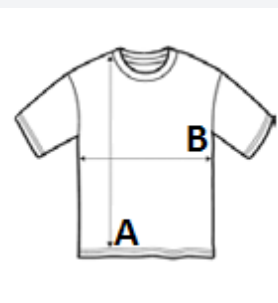

JustCool
AWDis

140 g/m² 100% Polyester Bočný šev Trhací štítok Washable at 30°C

2026 : s. 344
2025 : s. 310

POPIS:

100 % polyester
Štandardný strih
Lahká textúrovaná tkanina Neoteric TM spoločnosti AWDIs s prirodzenou priedušnosťou, rýchloschnúca
Zakrivený zadný lem pre väčšie pohodlie
Odtŕhací štítok
Okrúhly výstrih z rovnakej látky
Detail prešívania dvojitým prešivaním
Zadná časť krku podlepená rovnakou látkou
UV ochrana UPF 30+
Prírodné vlastnosti strečovej tkaniny
Dizajn vsadených rukávov

TARIFNÝ KÓD: 61099020

amfori BSCI

Sedex

SUGGESTED DECORATION

Sublimation, Screen printing, Heat transfer

KRAJINA PŮVODU

Bangladesh

ROZMERY (CM)

| | XS | S | M | L | XL | 2XL | 3XL | 4XL |
|---------------------|-------|-------|-------|-------|-------|-------|------|------|
| Ks./☒ | 50 | 50 | 50 | 50 | 50 | 50 | 50 | 50 |
| Dĺžka (A) | 65.00 | 67.00 | 69.00 | 71.00 | 73.00 | 75.00 | 0.00 | 0.00 |
| Šírka cez prsia (B) | 40.00 | 44.00 | 48.00 | 52.00 | 56.00 | 60.00 | 0.00 | 0.00 |
| Dĺžka rukáva (C) | 15.00 | 16.00 | 17.00 | 18.00 | 19.00 | 20.00 | 0.00 | 0.00 |