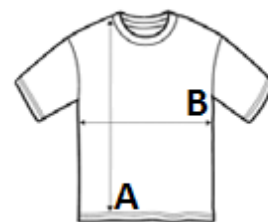

JustCool
AWDis

140 g/m² 100% Polyester Bočný šev Trhací štítok Washable at 30°C

2026 : s. 344
2025 : s. 310

POPIS:

100 % polyester
Štandardný strih
Ľahká textúrovaná tkanina Neoteric TM spoločnosti AWDIs s prirodzenou priedušnosťou, rýchloschnúca
Zakrivený zadný lem pre väčšie pohodlie
Odtŕhací štítok
Okrúhly výstrih z rovnakej látky
Detail prešívania dvojitým prešivaním
Zadná časť krku podlepená rovnakou látkou
UV ochrana UPF 30+
Prírodné vlastnosti strečovej tkaniny
Dizajn vsadených rukávov

TARIFNÝ KÓD: **61099020**

amfori BSCI

SUGGESTED DECORATION

Heat transfer, Screen printing, Sublimation

KRAJINA PÔVODU

Bangladesh

Sedex

ROZMERY (CM)

	XS	S	M	L	XL	2XL	3XL	4XL
Ks./☒	50	50	50	50	50	50	50	50
Dĺžka (A)	65.00	67.00	69.00	71.00	73.00	75.00	0.00	0.00
Šírka cez prsia (B)	40.00	44.00	48.00	52.00	56.00	60.00	0.00	0.00
Dĺžka rukáva (C)	15.00	16.00	17.00	18.00	19.00	20.00	0.00	0.00