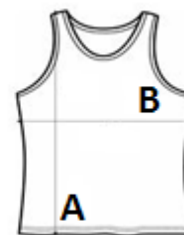

UV ochrana UPF 30+

Prirodzené vlastnosti strečovej tkaniny

TARIFNÝ KÓD: **61099020**

SUGGESTED DECORATION

Sublimation, Screen printing, Heat transfer

KRAJINA PÔVODU

Bangladesh

amfori BSCI

Sedex

ROZMERY (CM)

	XS	S	M	L	XL	2XL
Ks./📏	50	50	50	50	50	50
Dĺžka (A)	0.00	67.00	70.00	73.00	76.00	79.00
Šírka cez prsia (B)	0.00	44.00	48.00	52.00	56.00	60.00

FARBY:

Arctic White  
Sapphire Blue  
Jade  
Olive Green  
Sun Yellow