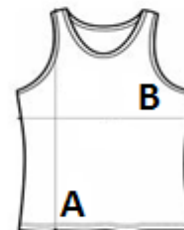

Just Cool
AWDis

140 g/m² 100% Polyester Bočný šev Trhací štítok Washable at 30°C

2026 : s. 345
2025 : s. 311

POPIS:

100 % polyester

Štandardný strih

Zakrivený zadný lem pre väčšie pohodlie

Lahká textúrovaná tkanina Neoteric TM spoločnosti AWDIs s prirodzenou priedušnosťou, rýchloschnúca

KRAJINA PÔVODU

Bangladesh

amfori BSCI

Sedex²

ROZMERY (CM)

	XS	S	M	L	XL	2XL
Ks./☒	50	50	50	50	50	50
Dĺžka (A)	0.00	67.00	70.00	73.00	76.00	79.00
Šírka cez prsia (B)	0.00	44.00	48.00	52.00	56.00	60.00

FARBY:

Arctic White	Purple	French Navy	Royal Blue
Sapphire Blue	Electric Orange	Hot Pink	Electric Pink
Electric Green	Olive Green	Bottle Green	Jade
Kelly Green	Fire Red	Jet Black	Charcoal
Electric Yellow	Sun Yellow		