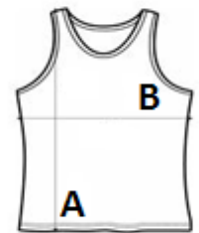

UV ochrana UPF 30+

Prirodzené vlastnosti strečovej tkaniny

Štítok s názvom

TARIFNÝ KÓD: **61099020**

KRAJINA PŮVODU

**Bangladesh**

amfori BSCI

Sedex

ROZMERY (CM)

	XS	S	M	L	XL
Ks./☒	50	50	50	50	50
Dĺžka (A)	40.00	44.00	48.00	52.00	56.00
Šírka cez prsia (B)	27.00	30.00	33.00	36.00	39.00

FARBY:

Arctic White

Purple

Sapphire Blue

Royal Blue

Hot Pink