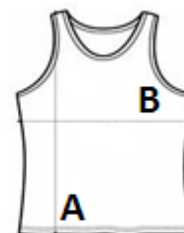

Odtŕhací štítok

Samoviažúca tkanina okolo výstrihu a prieramkov pre čistý povrch

UV ochrana UPF 30+

Prirodzené vlastnosti strečovej tkaniny

amfori BSCI

TARIFNÝ KÓD: 61099020

Sedex<sup>2</sup>

SUGGESTED DECORATION

Heat transfer, Screen printing, Sublimation

KRAJINA PÔVODU

Bangladesh

ROZMERY (CM)

	S	M	L	XL	2XL
Ks./☒	50	50	50	50	50
Dĺžka (A)	68.00	72.00	76.00	80.00	0.00
Šírka cez prsia (B)	43.00	47.00	51.00	55.00	0.00