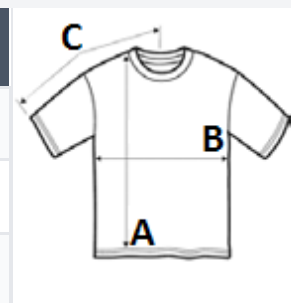

90 % nylon/10 % elastan

Vlastná zmesová tkanina spoločnosti AWDIs s obsahom elastanu, ktorá poskytuje pružnosť pre pohodlie a skvelé padnutie

Dizajn „racerback“

Naťahovací

Elastický spodný pás pre bezpečné nosenie

Samoviažúca tkanina okolo výstrihu a prieramkov pre čistý povrch

Odtŕhací štítek

TARIFNÝ KÓD: **61089200**

KRAJINA PŮVODU

Bangladesh

Sedex

ROZMERY (CM)

	XXS	XS	S	M	L	XL
Ks./📏	30	30	30	30	30	30
Dĺžka (A)	30.00	31.00	32.00	33.00	34.00	35.00
Šírka cez prsia (B)	29.00	30.00	31.00	32.00	33.00	34.00