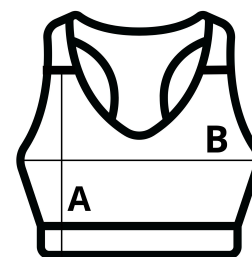

**JustCool**  
*AWDi*

210 g/m<sup>2</sup>

Polyester/Elastan

Washable at 30°C

POPIS:

- 92% Polyester 8% Elastane
- Polyester/ Elastane blended fabric
- Cross-strap detail at back
- Double layer front for extra support
- Wicking quick dry fabric
- Printable elastic at band
- Scooped neckline

TARIFNÝ KÓD: **61089200**

KRAJINA PŮVODU

China

**Sedex**<sup>2</sup>

ROZMERY (CM)

	XL
Ks./☞	30
Dĺžka (A)	28.00
Šírka cez prsia (B)	36.50

FARBY:

■ Grey Melange