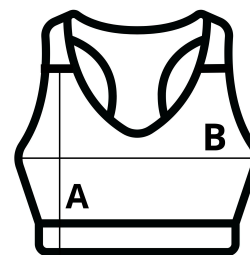

Cross-strap detail at back

Double layer front for extra support

Wicking quick dry fabric

Printable elastic at band

Scooped neckline

TARIFNÝ KÓD: **61089200**

KRAJINA PŮVODU

China

Sedex

ROZMERY (CM)

	XL
Ks./☞	30
Dĺžka (A)	28.00
Šírka cez prsia (B)	36.50

FARBY:

■ Grey Melange