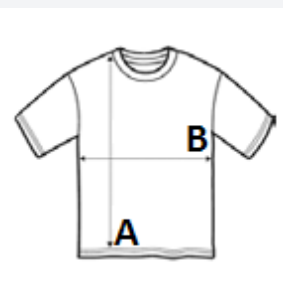

100 % polyester

Voľný strih

Lahká hladká tkanina Neoteric TM spoločnosti AWDIs s prirodzenou priedušnosťou, rýchloschnúca

Odtŕhací štítok

Okrúhly výstrih z rovnakej látky

Detail prešívania dvojitém prešivaním

Zadná časť krku podlepená rovnakou látkou

UV ochrana UPF 30+

Prirodzené vlastnosti strečovej tkaniny

Dizajn vsadených rukávov

TARIFNÝ KÓD: **61099020**

SUGGESTED DECORATION

Sublimation, Screen printing, Heat transfer

KRAJINA PÔVODU

Bangladesh

ROZMERY (CM)

	XS	S	M	L	XL	2XL	3XL
Ks./☒	50	50	50	50	50	50	50
Dĺžka (A)	67.50	70.00	72.50	75.00	77.50	80.00	82.50
Šírka cez prsia (B)	44.50	48.00	51.50	55.00	58.50	62.00	65.50
Dĺžka rukáva (C)	23.00	23.00	24.00	24.00	25.00	25.00	26.00