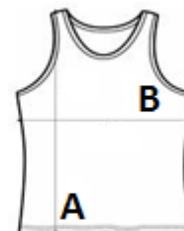

TARIFNÝ KÓD: **61099020**

KRAJINA PŮVODU

Bangladesh

amfori BSCI

Sedex

ROZMERY (CM)

	XXS	XS	S	M	L	XL
Ks./☒	50	50	50	50	50	50
Dĺžka (A)	61.00	63.00	65.00	67.00	69.00	71.00
Šírka cez prsia (B)	36.00	39.00	42.00	45.00	48.00	51.00