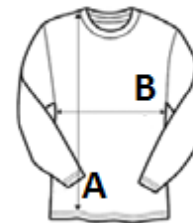

kontrastné farebné väzobné detaily

Odtŕhací štítok

Raglánový rukáv

UV ochrana UPF 40+

TARIFNÝ KÓD: 61103091

SUGGESTED DECORATION

Heat transfer, Screen printing, Sublimation

KRAJINA PÔVODU

Bangladesh

Sedex²

ROZMERY (CM)

	S	M	L	XL	2XL
Ks./📦	20	20	20	20	20
Dĺžka (A)	61.00	63.50	66.00	68.50	71.00
Šírka cez prsia (B)	46.00	50.00	54.00	58.00	62.00
Dĺžka rukáva (C)	75.00	77.00	79.00	81.00	83.00

FARBY: