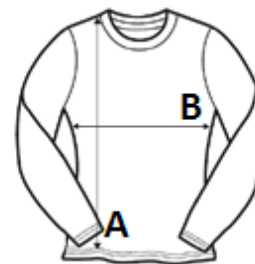

**JustCool**  
RWD

210 g/m<sup>2</sup>

Polyester/Elastan

Raglán

Washable at 30°C

POPIS:

- Blended polyester
- Raglan sleeves
- Thumb-holes
- Active fit
- Wicking quick dry fabric
- Printable elastic at hem
- Long sleeves

TARIFNÝ KÓD: **61099020**

KRAJINA PŮVODU

China

ROZMERY (CM)

	M	L	XL
Ks./☒	40	40	40
Dĺžka (A)	43.00	44.00	45.00
Šírka cez prsia (B)	45.50	48.50	51.50
Dĺžka rukáva (C)	78.00	80.00	82.00

FARBY:

■ Black Slate Melange