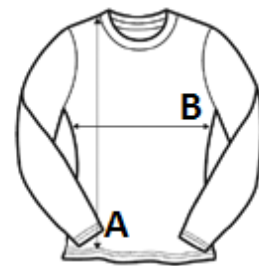

## POPIS:

Blended polyester  
Raglan sleeves  
Thumb-holes  
Active fit  
Wicking quick dry fabric  
Printable elastic at hem  
Long sleeves

TARIFNÝ KÓD: 61099020

KRAJINA PŮVODU

China

## ROZMERY (CM)

	M
Ks./📏	40
Dĺžka (A)	43.00
Šírka cez prsia (B)	45.50
Dĺžka rukáva (C)	78.00