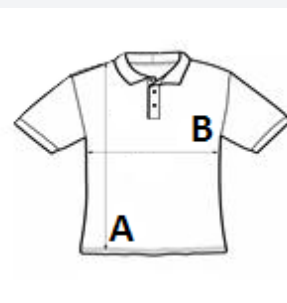

ROZMERY (CM)

	XS	S	M	L	XL	2XL	3XL	4XL	5XL
Ks./☒	40	40	40	40	40	40	40	40	40
Dĺžka (A)	0.00	70.00	72.50	75.00	77.50	80.00	82.50	85.00	87.50
Šírka cez prsia (B)	0.00	51.00	54.00	57.00	60.00	63.00	66.00	69.00	72.00
Dĺžka rukáva (C)	0.00	23.00	24.00	25.00	26.00	27.00	28.00	29.00	30.00