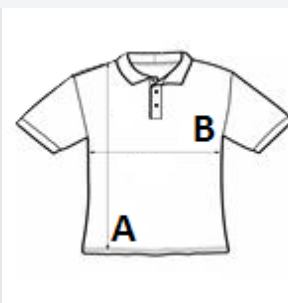

ROZMERY (CM)

	XS	S	M	L	XL	2XL	3XL	4XL	5XL
Ks./☒	40	40	40	40	40	40	40	40	40
Dĺžka (A)	0.00	70.00	72.50	75.00	77.50	80.00	82.50	85.00	87.50
Šírka cez prsia (B)	0.00	51.00	54.00	57.00	60.00	63.00	66.00	69.00	72.00
Dĺžka rukáva (C)	0.00	23.00	24.00	25.00	26.00	27.00	28.00	29.00	30.00