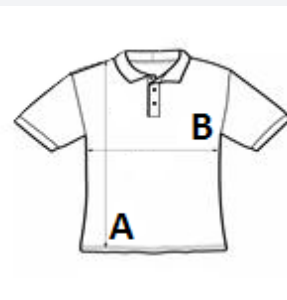

Dizajn vsadených rukávov

TARIFNÝ KÓD: 61052010

SUGGESTED DECORATION

Heat transfer, Screen printing, Sublimation

KRAJINA PŮVODU

Bangladesh

amfori BSCI

Sedex

ROZMERY (CM)

	XS	S	M	L	XL
Ks./☒	40	40	40	40	40
Dĺžka (A)	45.00	50.00	55.00	60.00	65.00
Šírka cez prsia (B)	33.00	36.00	39.00	42.00	44.50
Dĺžka rukáva (C)	15.00	16.00	17.00	18.00	19.00

FARBY:

- Arctic White
- Purple
- French Navy
- Royal Blue
- Sapphire Blue
- Hot Pink
- Bottle Green
- Lime Green
- Burgundy
- Fire Red
- Jet Black
- Heather Grey
- Sun Yellow