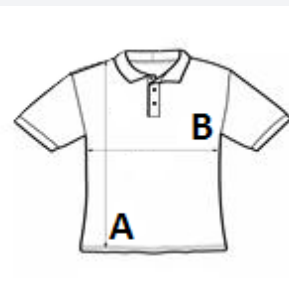

SUGGESTED DECORATION

Sublimation

KRAJINA PÔVODU

China

ROZMERY (CM)

	S	M	L	XL	2XL
Ks./📦	40	40	40	40	40
Dĺžka (A)	70.00	72.50	75.00	77.50	80.00
Šírka cez prsia (B)	51.00	54.00	57.00	60.00	63.00
Dĺžka rukáva (C)	23.00	24.00	25.00	26.00	27.00