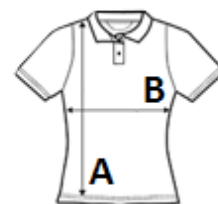

KRAJINA PÔVODU

Bangladesh

Sedex

ROZMERY (CM)

	XS	S	M	L	XL	2XL
Ks./☒	40	40	40	40	40	40
Dĺžka (A)	62.00	64.00	66.00	68.00	70.00	72.00
Šírka cez prsia (B)	42.00	46.00	50.00	54.00	58.00	62.00
Dĺžka rukáva (C)	15.00	16.00	17.00	18.00	19.00	20.00