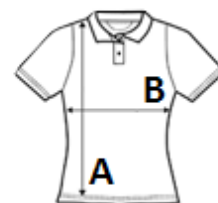

ROZMERY (CM)

	XS	S	M	L	XL	2XL
Ks./☒	40	40	40	40	40	40
Dĺžka (A)	62.00	64.00	66.00	68.00	70.00	72.00
Šírka cez prsia (B)	42.00	46.00	50.00	54.00	58.00	62.00
Dĺžka rukáva (C)	15.00	16.00	17.00	18.00	19.00	20.00