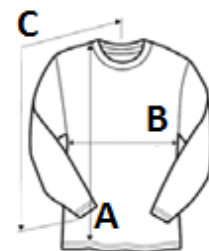

JustCool  
RWD

145 g/m<sup>2</sup> Polyester/Elastan Raglán Trhací štítok

2026 : s. 356  
2025 : s. 319

POPIS:

92% Recycled Polyester/8% Elastane  
Raglan Sleeve  
Performance Fabric  
YKK 1/4 Zip  
Standard Fit  
Tear away label  
Wicking quick dry fabric

TARIFNÝ KÓD: 61103091

KRAJINA PÔVODU  
Bangladesh

amfori BSCI Sedex

ROZMERY (CM)

	XS	S	M	L	XL	2XL
Ks./📏	20	20	20	20	20	20
Dĺžka (A)	65.50	67.00	68.50	70.00	71.50	73.00
Šírka cez prsia (B)	48.00	51.00	54.00	57.00	60.00	63.00
Dĺžka rukáva (C)	78.00	79.00	80.00	81.00	82.00	83.00