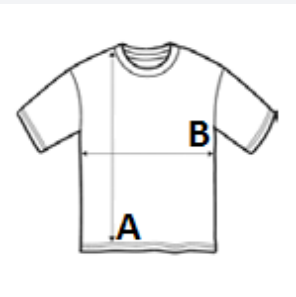

JustTs
RWD

140 g/m² 100% Bavlna Bočný šev Bez štítku Washable at 30°C

2025 : s. 50

POPIS:

100 % česaná prstencovo spriadaná bavlna
Štandardný strih
Bočné švy
Len štítko s veľkosťou, na jednoduchú zmenu značky – čierna farba pre Unisex
Česaná prstencovo spriadaná bavlna pre mimoriadne pohodlie
Povrch vynikajúci na potlač alebo výšivku
Podlepený golier
Rebrovaný okrúhly výstrih
Detaily dvojitého prešívania
Tmavé farby perte oddelene

TARIFNÝ KÓD: 61091000

Sedex²

ATM-APPROVED
VEGAN

SUGGESTED DECORATION

DTG, Embroidery, Heat transfer, Screen printing

KRAJINA PŮVODU

Bangladesh

ROZMERY (CM)

	S	M	L	XL	2XL	3XL	4XL	5XL
Ks./☒	48	48	48	48	48	48	24	24
Dĺžka (A)	68.00	71.00	74.00	77.00	80.00	83.00	86.00	89.00
Šírka cez prsia (B)	46.00	50.00	54.00	58.00	62.00	66.00	70.00	74.00
Dĺžka rukáva (C)	21.00	22.00	23.00	24.00	25.00	26.00	27.00	28.00